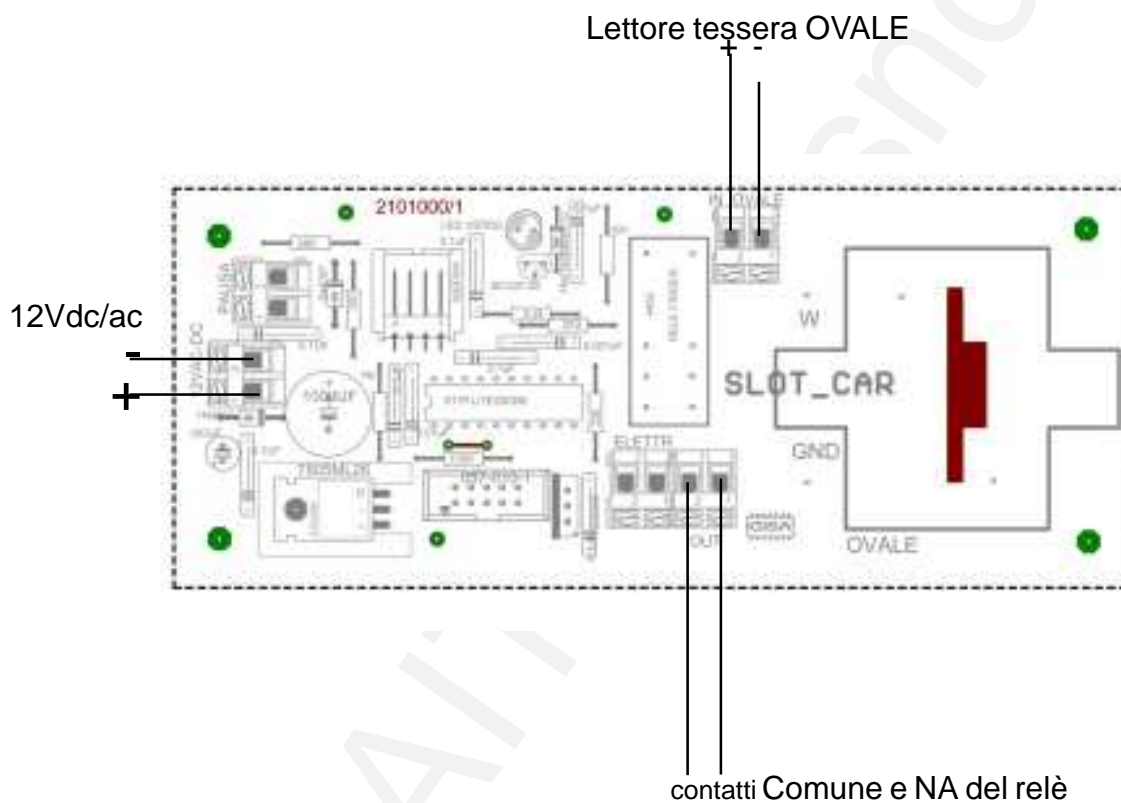

Descrizione generale dell'apparecchio

La gettoniera modello **CHALET** è un sistema avanzato di controllo di servizio programmato a tempo a scalare ad ogni minuto.

Attivabili da tessera **OVALE**

Altre versioni a richiesta

- Sui displaies si visualizzano le ore e i minuti ancora da utilizzare presenti sulla tessera.
- Estraendola tessera nei displaies di destra si visualizza l'ultimo minuto disponibile.

- DIMENSIONI

Versione 220Vac: 210 x 95 x 60mm³

Versione 12Vac: 165 x 95 x 60mm³

ITALIA

Modello CHALET

- MONTAGGIO

PER IL MANUALE COMPLETO VISITARE IL SITO www.gisaonline.it

Proprietà della GISA snc SALERNO (ITALY) riproduzione vietata

Montaggio versione alimentazione 12v ac