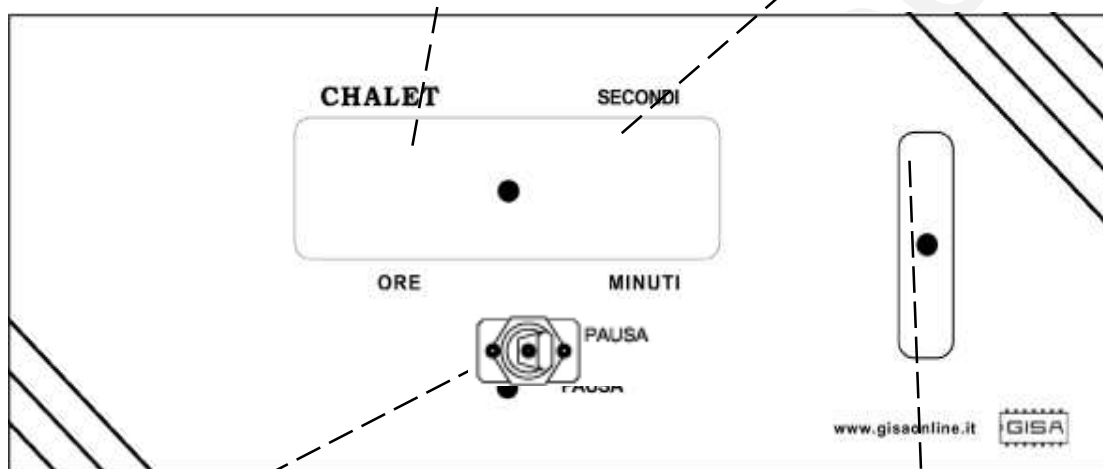

- FRONTALE

Displaies per visualizzare **ore** e **minuti** ancora disponibili nella tessera.

Displaies per visualizzare il resto dell'ultimo minuto disponibile dopo aver estratta la tessera.

PAUSA

Con la pausa inserita è possibile vedere il credito residuo senza scalare nulla.

Lettore tessera OVALE

- Sui displaies si visualizzano le ore e i minuti ancora da utilizzare presenti sulla tessera.
- Estraendola tessera nei displaies di destra si visualizza l'ultimo minuto disponibile.

- DIMENSIONI

Versione 220Vac: 210 x 95 x 60mm³

Versione 12Vac: 165 x 95 x 60mm³